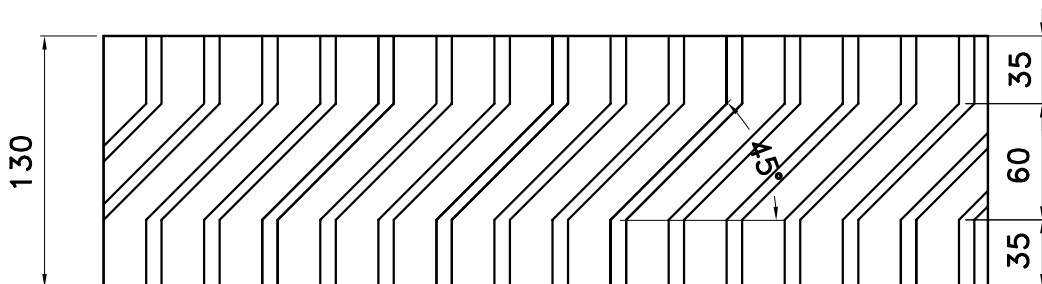

PANEL SEPARADOR DE GOTAS

Triple choque doble cambio de direccion

SEPARADOR DE GOTAS LAMINAR Z-130

1200 mm

OTRAS DIMENSIONES SOBRE PEDIDO