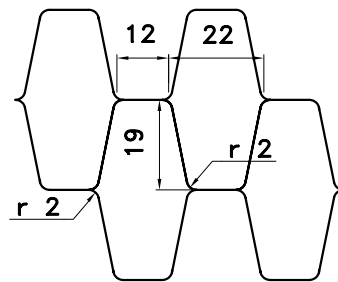

PANEL SEPARADOR DE GOTAS

Triple choque doble cambio de direccion

SEPARADOR DE GOTAS LAMINAR Z-130

1200 mm

OTRAS DIMENSIONES SOBRE PEDIDO