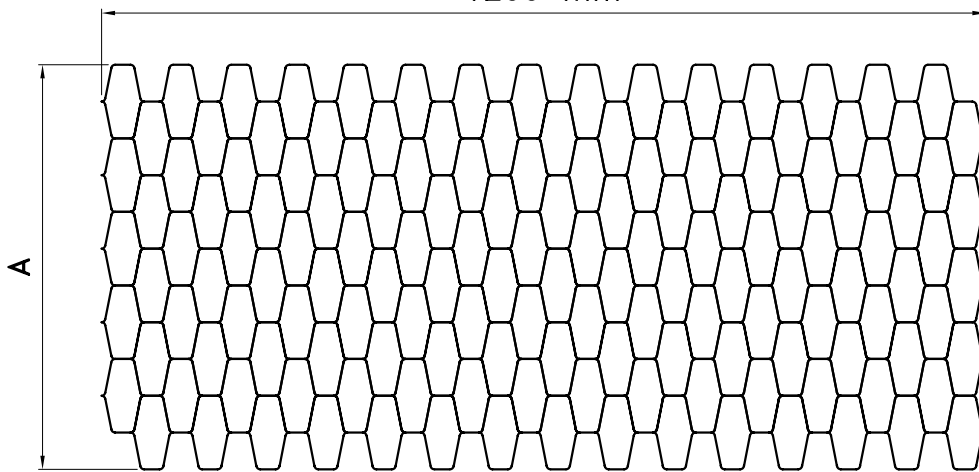

PANEL SEPARADOR DE GOTAS

Triple choque doble cambio de direccion

SEPARADOR DE GOTAS LAMINAR Z-130

1200 mm

OTRAS DIMENSIONES SOBRE PEDIDO