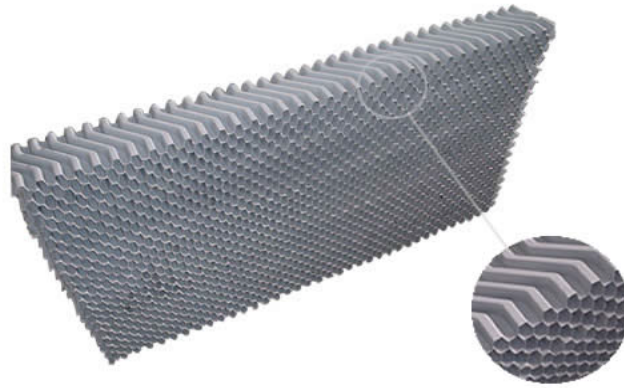

PANEL SEPARADOR DE GOTAS

Triple choque doble cambio de direccion

SEPARADOR DE GOTAS LAMINAR Z-130

1200 mm

OTRAS DIMENSIONES SOBRE PEDIDO