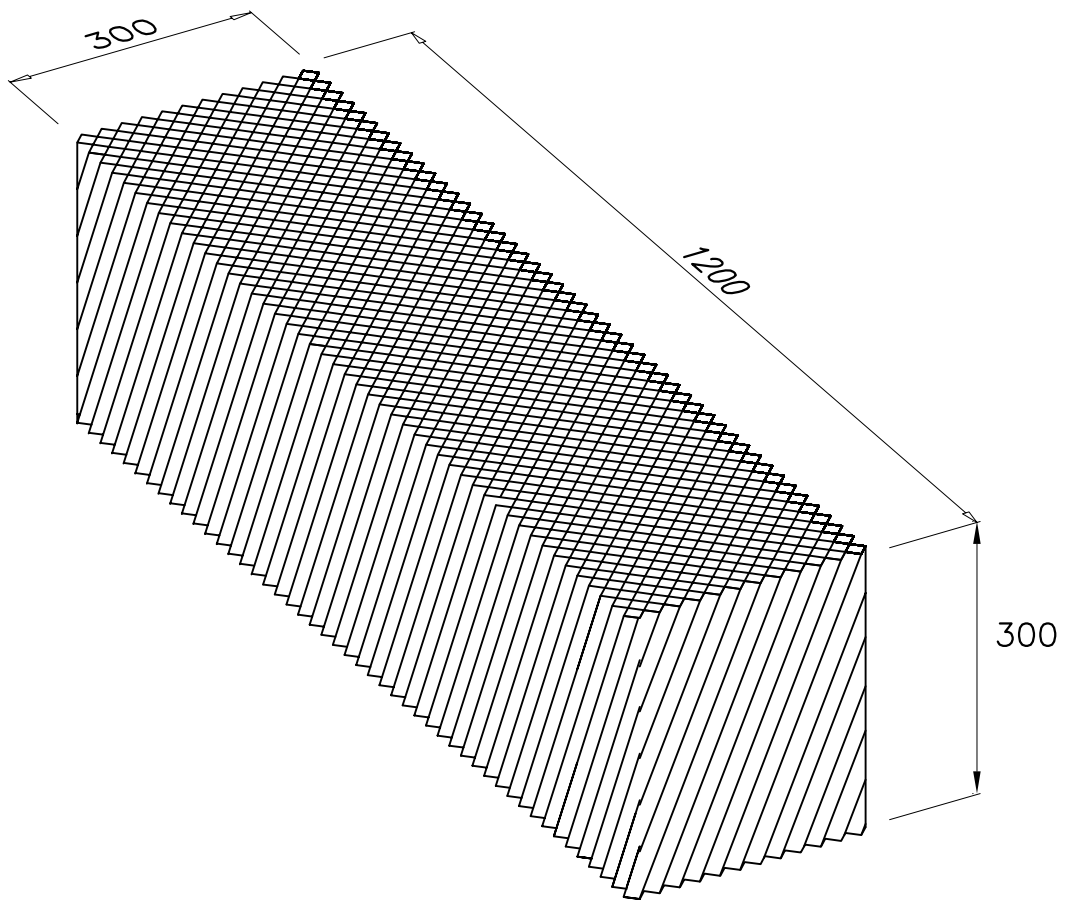

FILL PACK MODEL T-12

PASAJE 12.5 mm x 300 mm

SUPERFICIE DE INTERCAMBIO 240 m²/m³

MATERIAL : P.A.I.
P.V.C.

OTRAS DIMENSIONES SOBRE PEDIDO